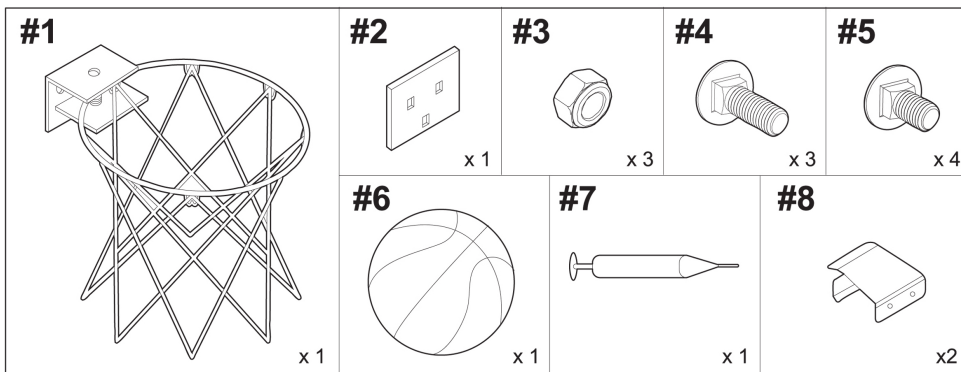

Basketball backboard MASTER® 45 x 30 cm

MASSPSB-36