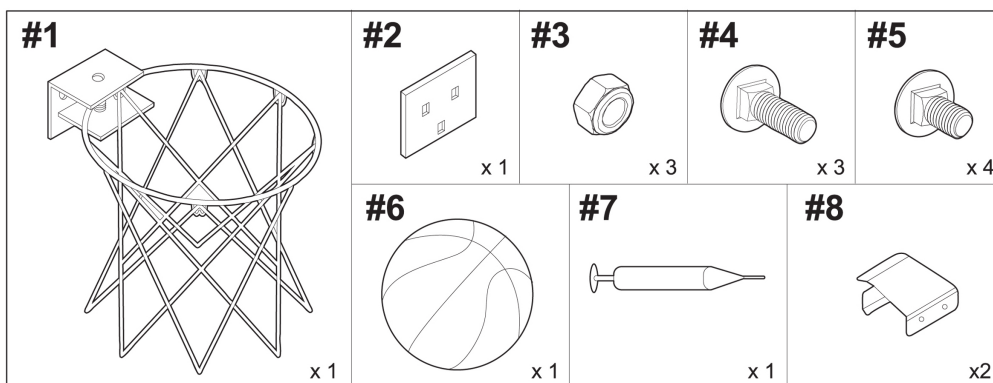

Basketbalový koš s deskou MASTER[®] 45 x 30 cm

MASSPSB-36

UPOZORNĚNÍ

Maximální zatížení obroučky je 50 kg.

Před každým použitím zkontrolujte upevnění desky.

Před každým použitím překontrolujte dotažení všech šroubů. Poškozený výrobek nepoužívejte.