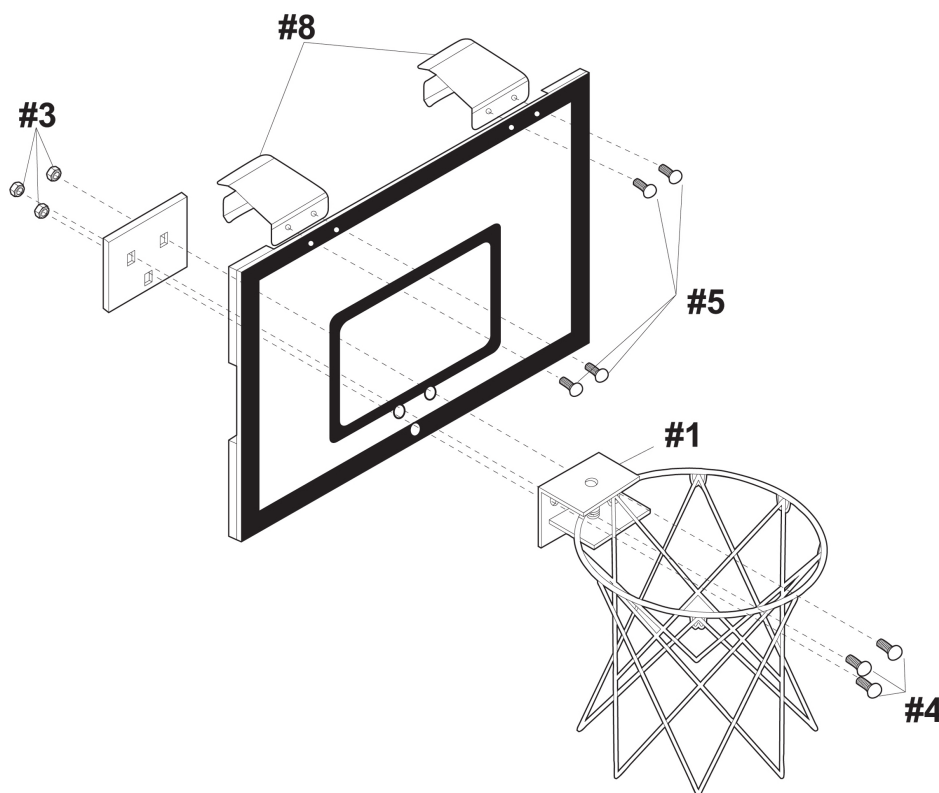

Basketball backboard MASTER® 45 x 30 cm

MASSPSB-36