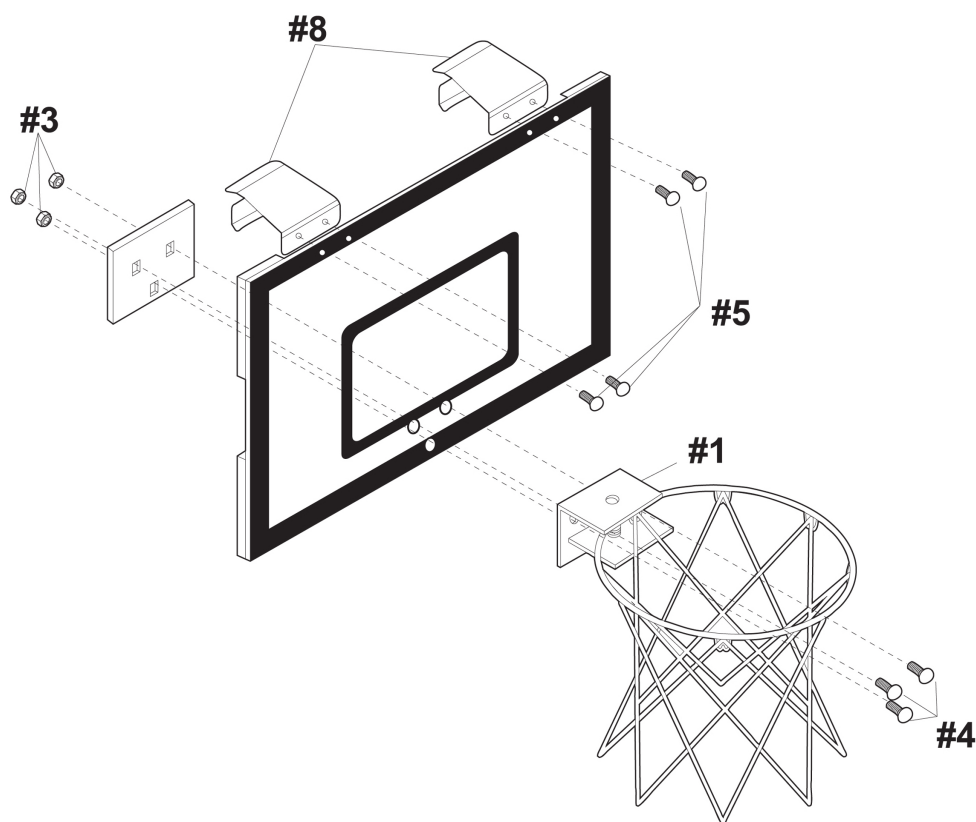

MASTER SPORT s.r.o.

Provozní 5560/1b

722 00 Ostrava – Třebovice

servis@mastersport.cz

basketbalový kôš s doskou MASTER[®] 45 x 30 cm

MASSPSB-36

UPOZORNENIE

Maximálne zaťaženie obrúčky je 50 kg.