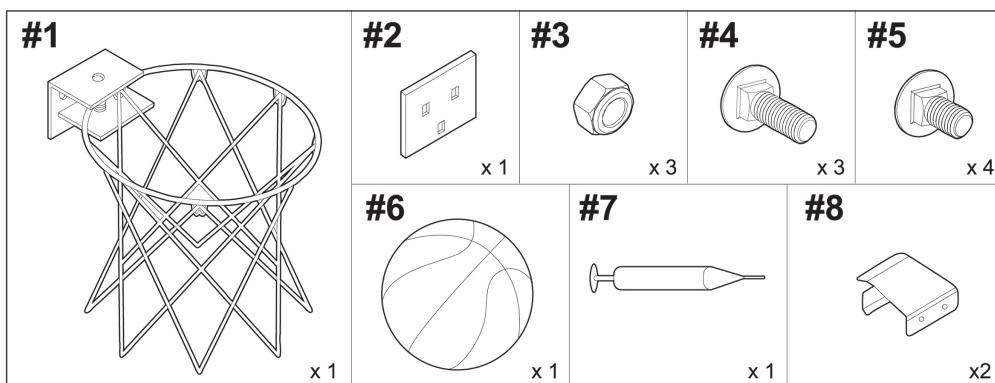

MASTER SPORT s.r.o.

Provozní 5560/1b

722 00 Ostrava – Třebovice

servis@mastersport.cz

basketbalový kôš s doskou MASTER[®] 45 x 30 cm

MASSPSB-36

UPOZORNENIE

Maximálne zaťaženie obrúčky je 50 kg.