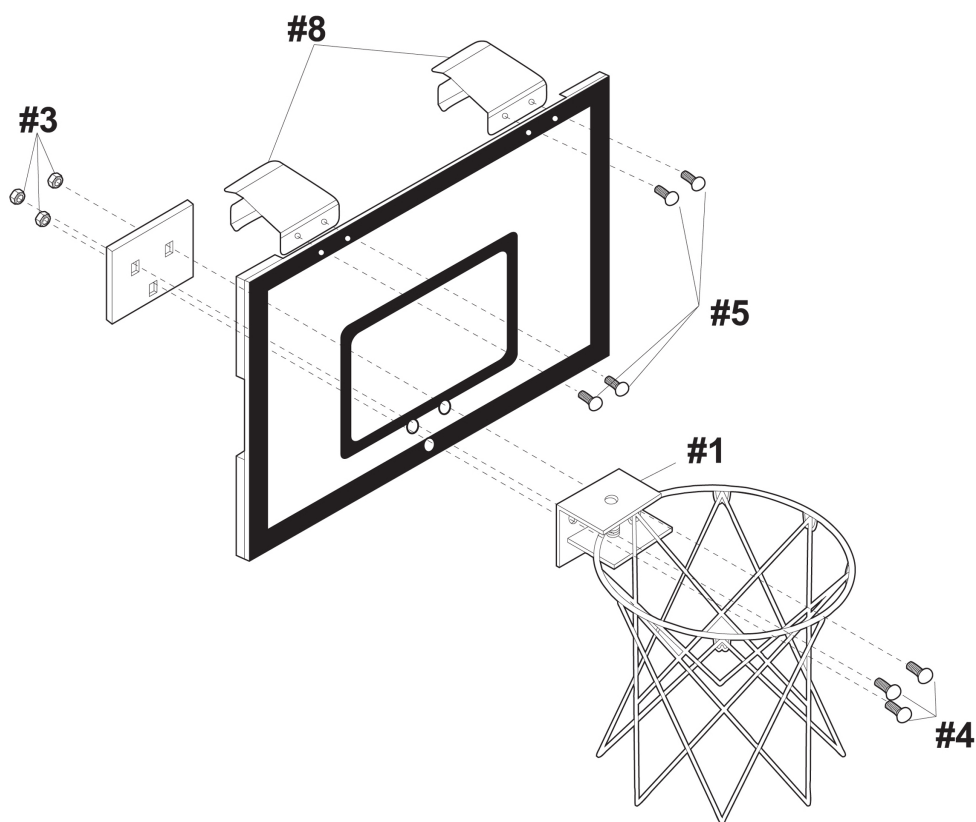

Basketbalový koš s deskou MASTER[®] 45 x 30 cm

MASSPSB-36

UPOZORNĚNÍ

Maximální zatížení obroučky je 50 kg.

Před každým použitím zkontrolujte upevnění desky.

Před každým použitím překontrolujte dotažení všech šroubů. Poškozený výrobek nepoužívejte.